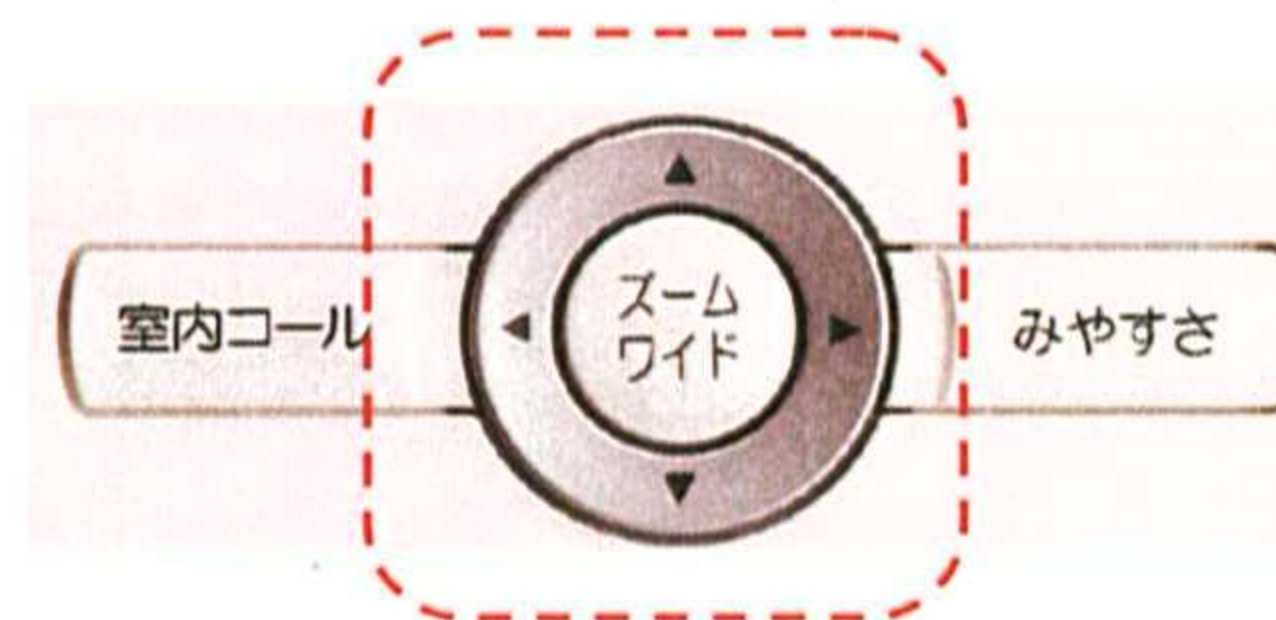

## アイホンより新機能搭載ROCOワイド登場

- \* 超広角カメラで玄関子機のほぼ真横まで確認でき、玄関の様子を一望できます。
- \* お客様の顔を見るときは<ズーム & ワイド & パンチルト機能>でしっかりと映せます。

視認性アップ!  
ワイド170°

ズーム画面の時は矢印の方向に画面を動かして周辺が見られるパンチルト機能を搭載。(9区画に分け確認できます)。

(注)ワイド&ズーム&パンチルト機能の切替は、すべて手動操作です。