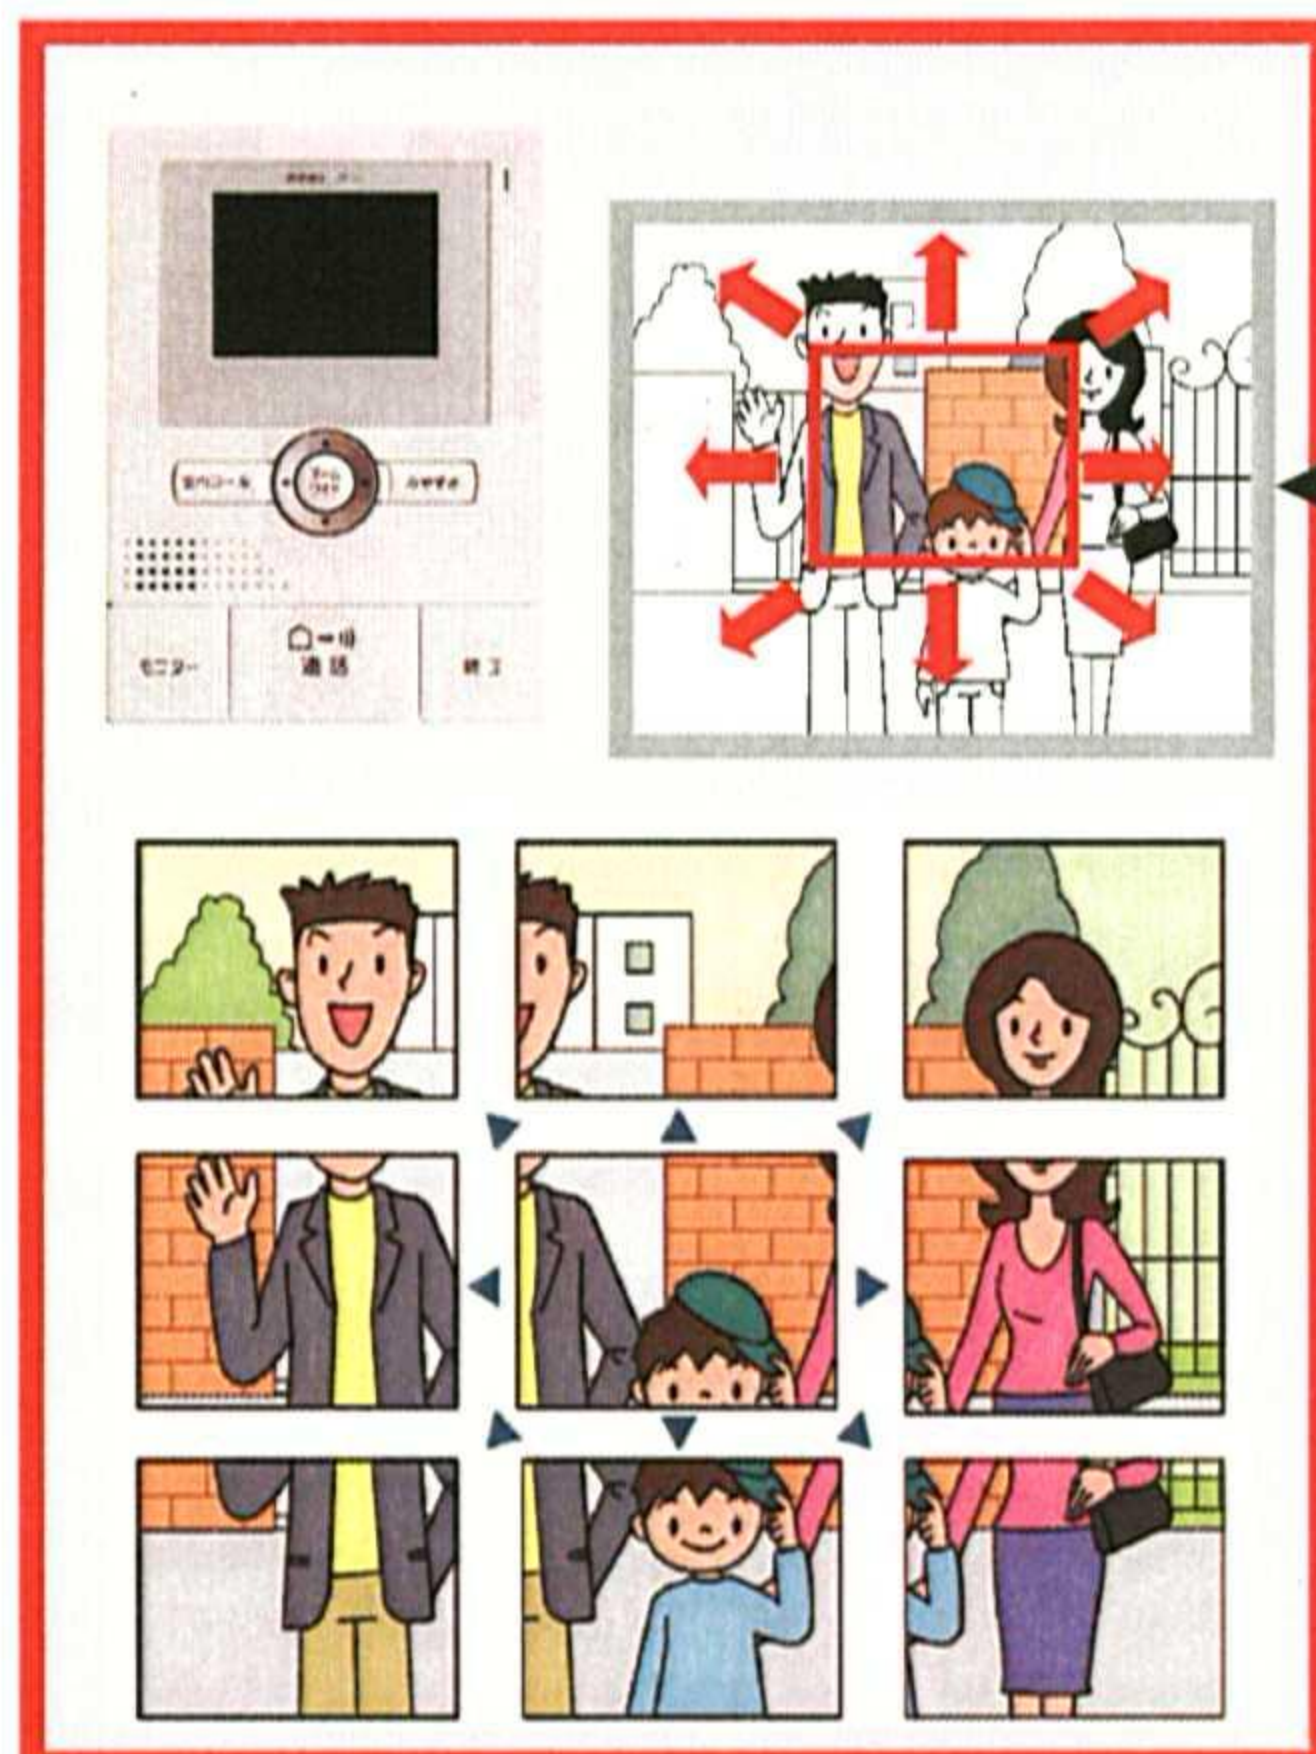

## アイホンより新機能搭載ROCOワイド登場

- \* 超広角カメラで玄関子機のほぼ真横まで確認でき、玄関の様子を一望できます。
- \* お客様の顔を見るときは<ズーム & ワイド & パンチルト機能>でしっかりと映せます。

視認性アップ!  
ワイド170°

ズーム画面の時は矢印の方向に画面を動かして周辺が見られるパンチルト機能を搭載。(9区画に分け確認できます)。

(注)ワイド&ズーム&パンチルト機能の切替は、すべて手動操作です。

- \* 太陽光や反射光で見えにくくなった映像を補正する<みやすさ補正機能>を標準搭載。
- \* 定評ある<夜もカラー>をさらに強化し、照明なしで<夜間モニター>ができます。
- \* 独自のデジタル画像処理により、鮮明で詳細な画面作りを実現。
- \* 家族の帰宅時に声をかけられる便利な<ファミリーコール機能>。
- \* 2階での対応も可能な増設親機を2タイプご用意。(モニター有・無)
- \* 家庭内の連絡をスムーズにする。<内線通話機能(室内コール)>
- \* 室内親機はインテリアにマッチするシンプルなデザインを採用。
- \* カメラ付玄関子機は薄型で新しいデザインとし、設置する場所を選びません。
- \* 住宅用火災警報器やコールボタンとの連動が可能。