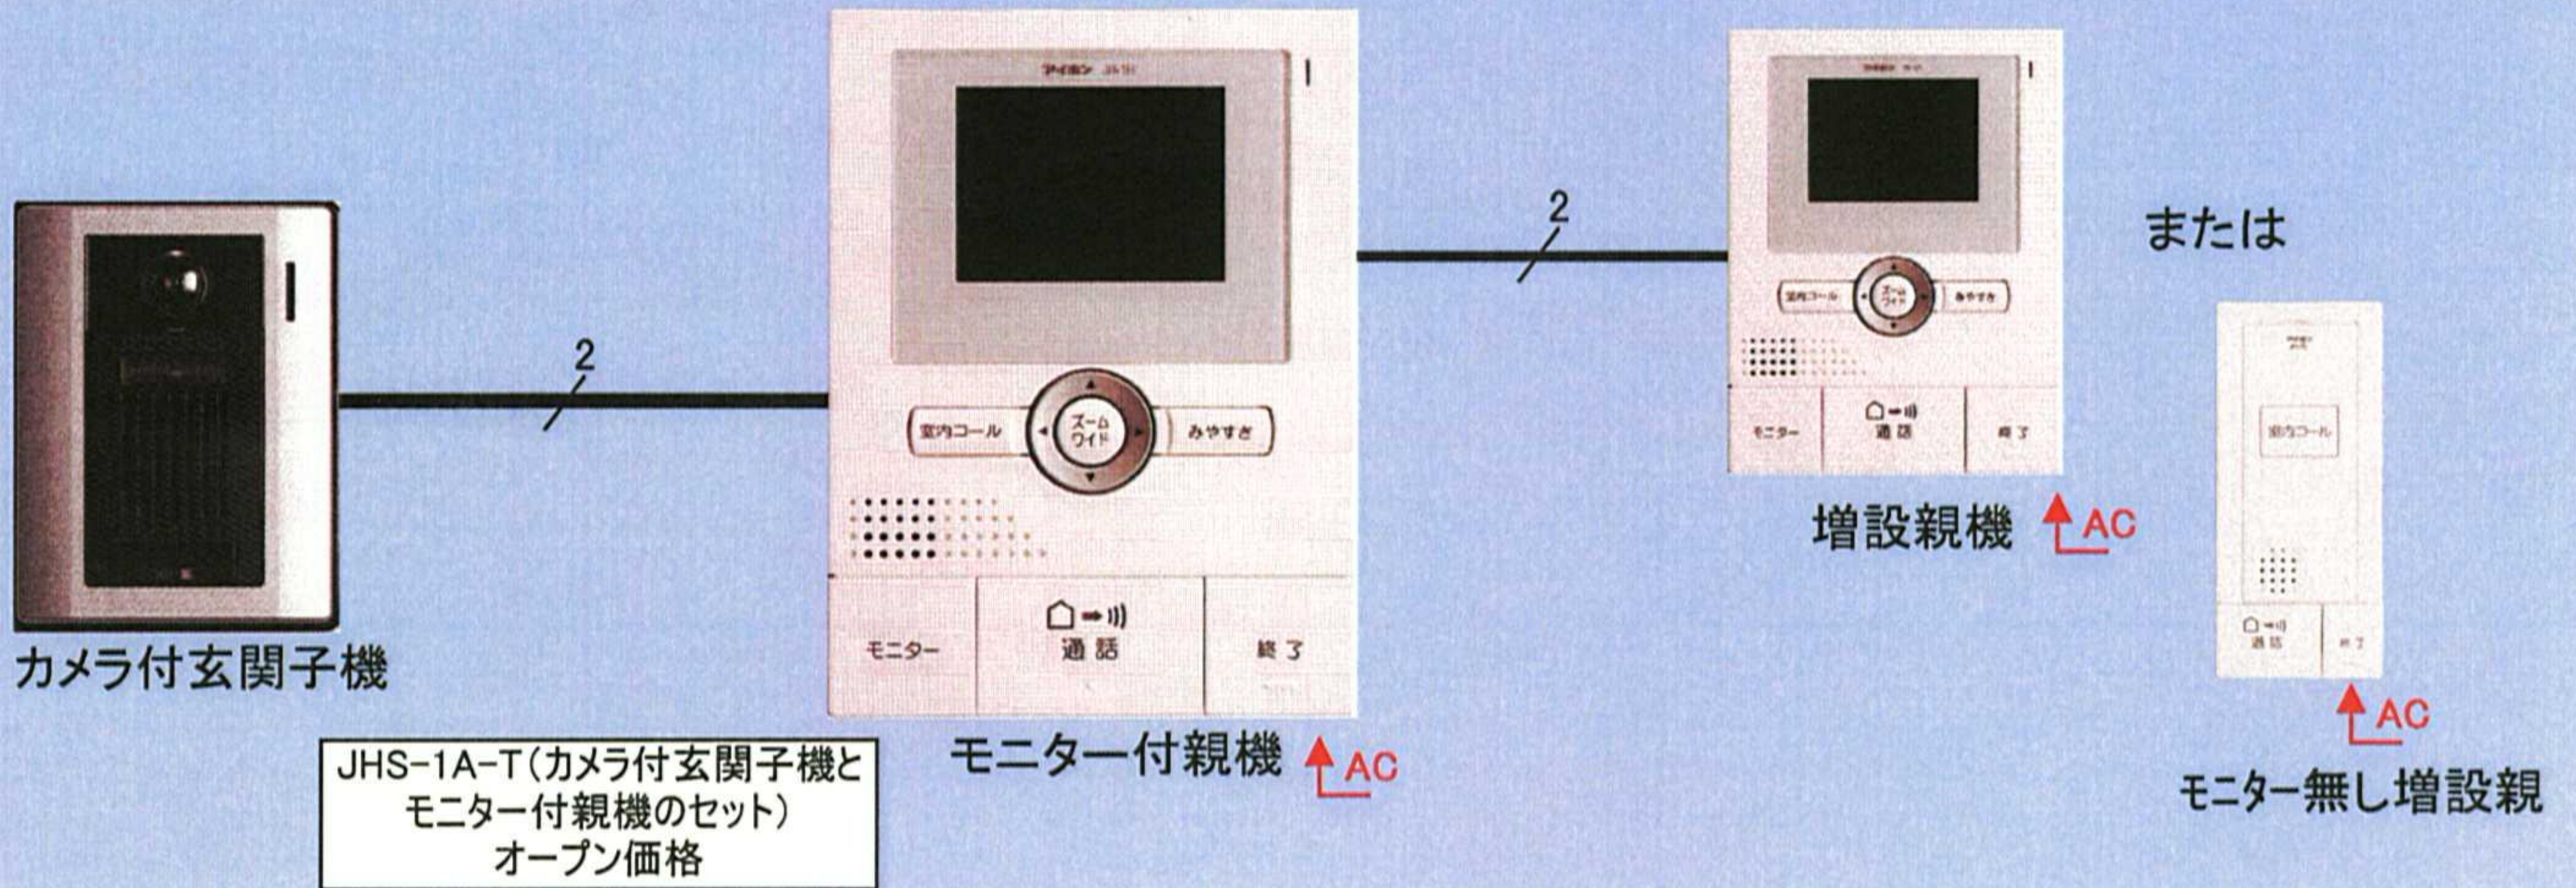

## アイホンより新機能搭載ROCOワイド登場

- \* 超広角カメラで玄関子機のほぼ真横まで確認でき、玄関の様子を一望できます。
- \* お客様の顔を見るときは<ズーム & ワイド & パンチルト機能>でしっかりと映せます。

視認性アップ!  
ワイド170°

ズーム画面の時は矢印の方向に画面を動かして周辺が見られるパンチルト機能を搭載。(9区画に分け確認できます)。

(注)ワイド&ズーム&パンチルト機能の切替は、すべて手動操作です。

- \* 太陽光や反射光で見えにくくなった映像を補正する<みやすさ補正機能>を標準搭載。
- \* 定評ある<夜もカラー>をさらに強化し、照明なしで<夜間モニター>ができます。
- \* 独自のデジタル画像処理により、鮮明で詳細な画面作りを実現。
- \* 家族の帰宅時に声をかけられる便利な<ファミリーコール機能>。
- \* 2階での対応も可能な増設親機を2タイプご用意。(モニター有・無)
- \* 家庭内の連絡をスムーズにする。<内線通話機能(室内コール)>
- \* 室内親機はインテリアにマッチするシンプルなデザインを採用。
- \* カメラ付玄関子機は薄型で新しいデザインとし、設置する場所を選びません。
- \* 住宅用火災警報器やコールボタンとの連動が可能。